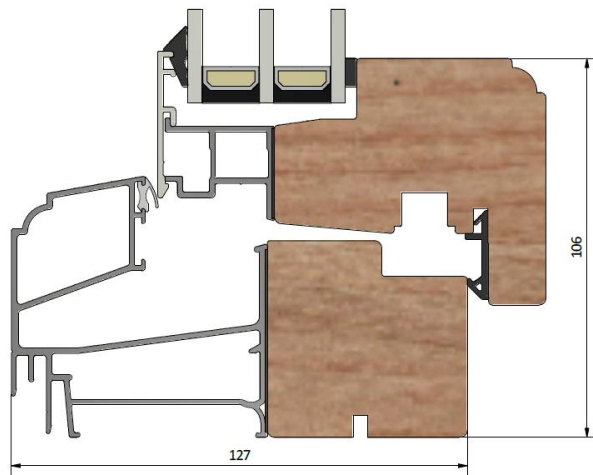

Epok LKF1273

inåtgående kipp/dreh-fönster 3-glas

PRODUKTFAKTA

Dräneringshål

Karmdjup (mm)	127
Ljudreduktion (dB)	35 - 39
U-värde (W/m ² K)	1,0 - 1,3
Ytbehandling / kulör	Valfri
Dräneringshål	Dolda eller synliga
Öppning	Inåt
Gångjärn	Kipp/dreh

Stängt läge

Vädringsläge

Putsläge

Montera
fönsterblecket i det
innersta spåret